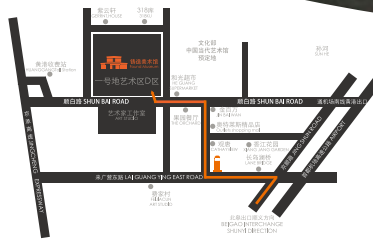

铸造美术馆
Found Museum

北京朝阳区崔各庄乡何各庄村一号地国际艺术区D区 邮编: 100103
D/No.1 Art base, Hegezhuang Village, Cuigezhuang Town, Chaoyang District Beijing, China ,100103
Tel: 86-10-64337617 Web: www.foundmuseum.com E-mail: foundmuseum@163.com
开放时间Open Hour: 09: 30~18: 00 / 周一公休 Closed on Monday